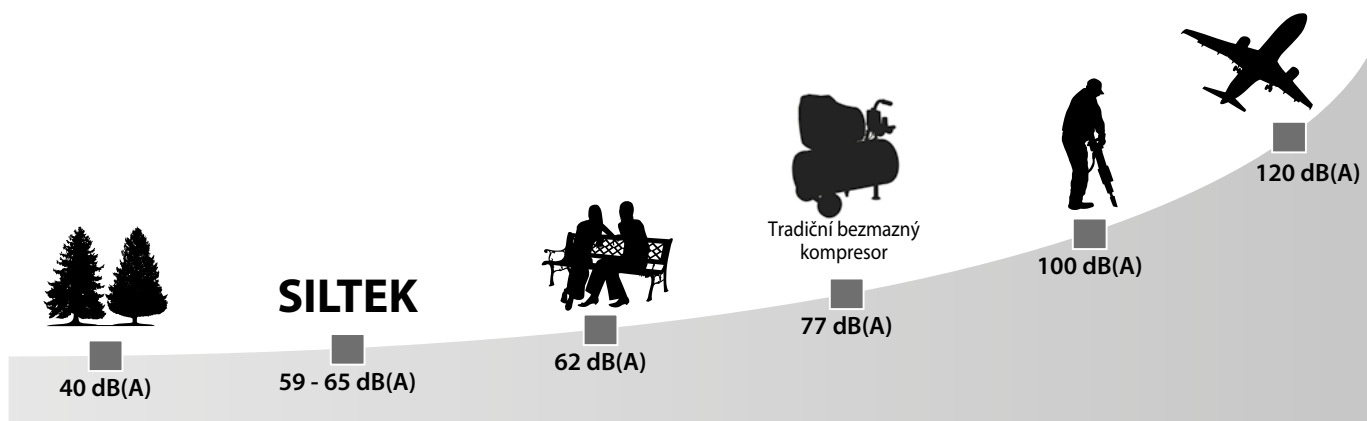

## Silné stránky řady SILTEK

Ultra tiché kompresory navržené pro použití kdekoli chcete.

*Bezmazná technologie bez nutnosti údržby, šetrný k životnímu prostředí.*

*Ideální pro všechny aplikace vyžadující bezhlučný provoz.*

### Řada SILTEK

Modely o výkonu 1,5 kW

Vysokotlaké modely (12-14 bar)